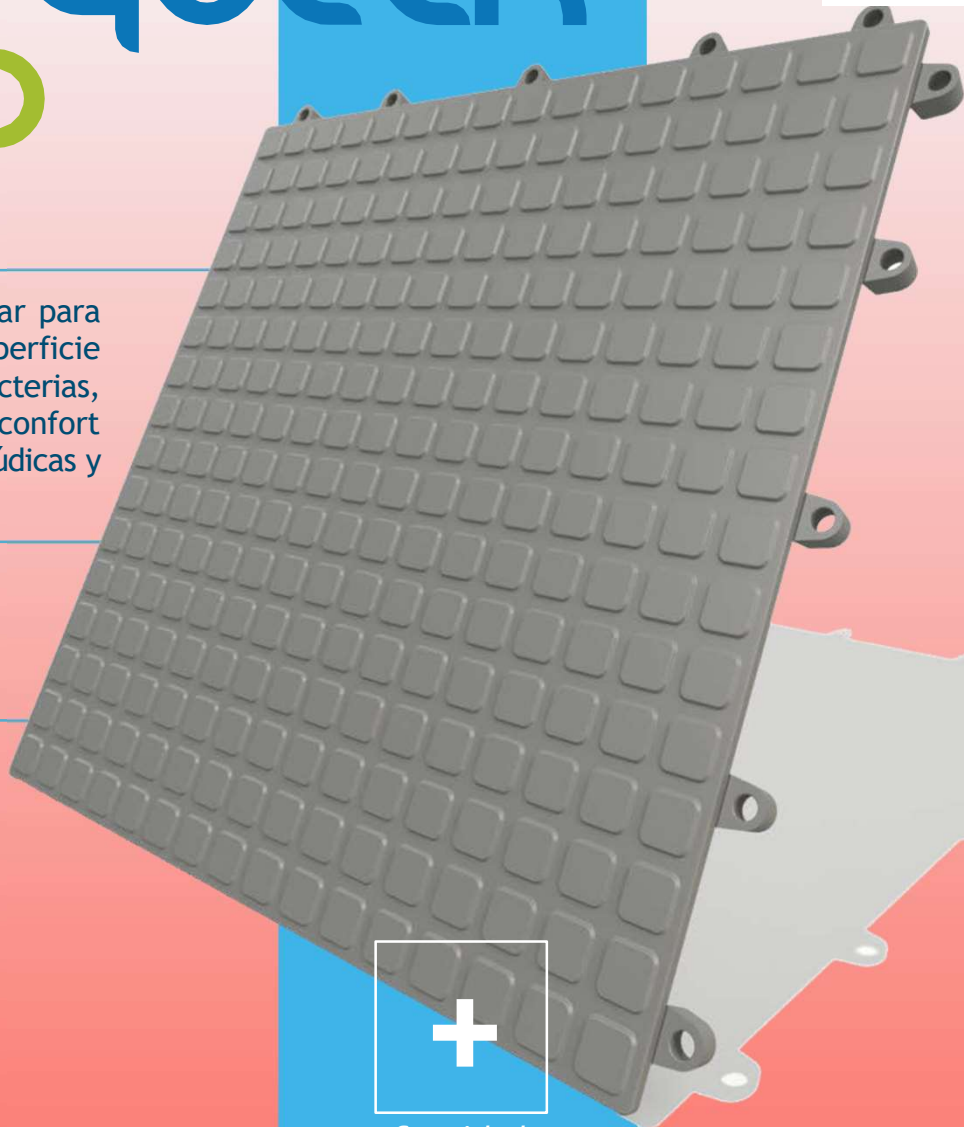

easysdeck seco

Sistema de piso flexible plástico modular para adecuaciones que requieren una superficie segura, ergonómica, higiénica, libre de bacterias, aislada del piso, excelente apariencia y confort para áreas donde se realizan actividades lúdicas y deportivas.

01

Textura Superficie

Antidelizante

Antibacterial

Flexible

Enrollable

Reverso
Estructura de apoyo

Suavidad

Material:

Policloruro de vinilo con aditivo, 100% virgen para un desempeño optimo.

5 AÑOS
GARANTÍA

02

Flexibilidad

+ Textura sellada que no permite el paso de sólidos al suelo.

easdeck seco

Ideal para todo tipo de actividades en el suelo (ejercicios de gimnasia, practicar yoga, tai chi y muchas más disciplinas)

Ergonómico

Colores disponibles:

Más de 23 opciones de color te permiten crear un diseño único

Pigmentos de baja decoloración y baja migración, logrando la mejor estabilidad del color

Estructura inferior que amortigua el impacto, proporcionando ergonomía, seguridad y confort.