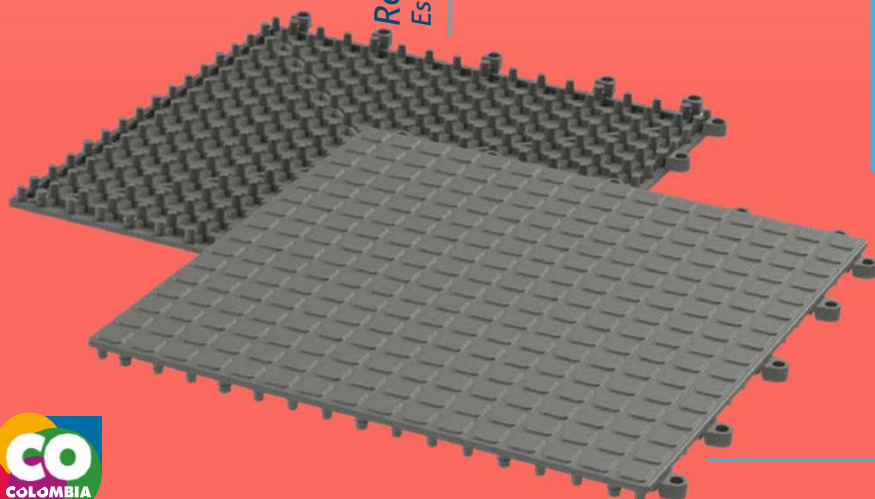

easysdeck seco

Sistema de piso flexible plástico modular para adecuaciones que requieren una superficie segura, ergonómica, higiénica, libre de bacterias, aislada del piso, excelente apariencia y confort para áreas donde se realizan actividades lúdicas y deportivas.

01

Textura Superficie

Antidelizante

Antibacterial

Flexible

Enrollable

Reverso
Estructura de apoyo

Suavidad

Material:

Policloruro de vinilo con aditivo, 100% virgen para un desempeño optimo.

5 AÑOS
GARANTÍA

02

Flexibilidad

+ Textura sellada que no permite el paso de sólidos al suelo.

easdeck seco

Ideal para todo tipo de actividades en el suelo (ejercicios de gimnasia, practicar yoga, tai chi y muchas más disciplinas)

Ergonómico

Colores disponibles:

Más de 23 opciones de color te permiten crear un diseño único

Pigmentos de baja decoloración y baja migración, logrando la mejor estabilidad del color

Estructura inferior que amortigua el impacto, proporcionando ergonomía, seguridad y confort.