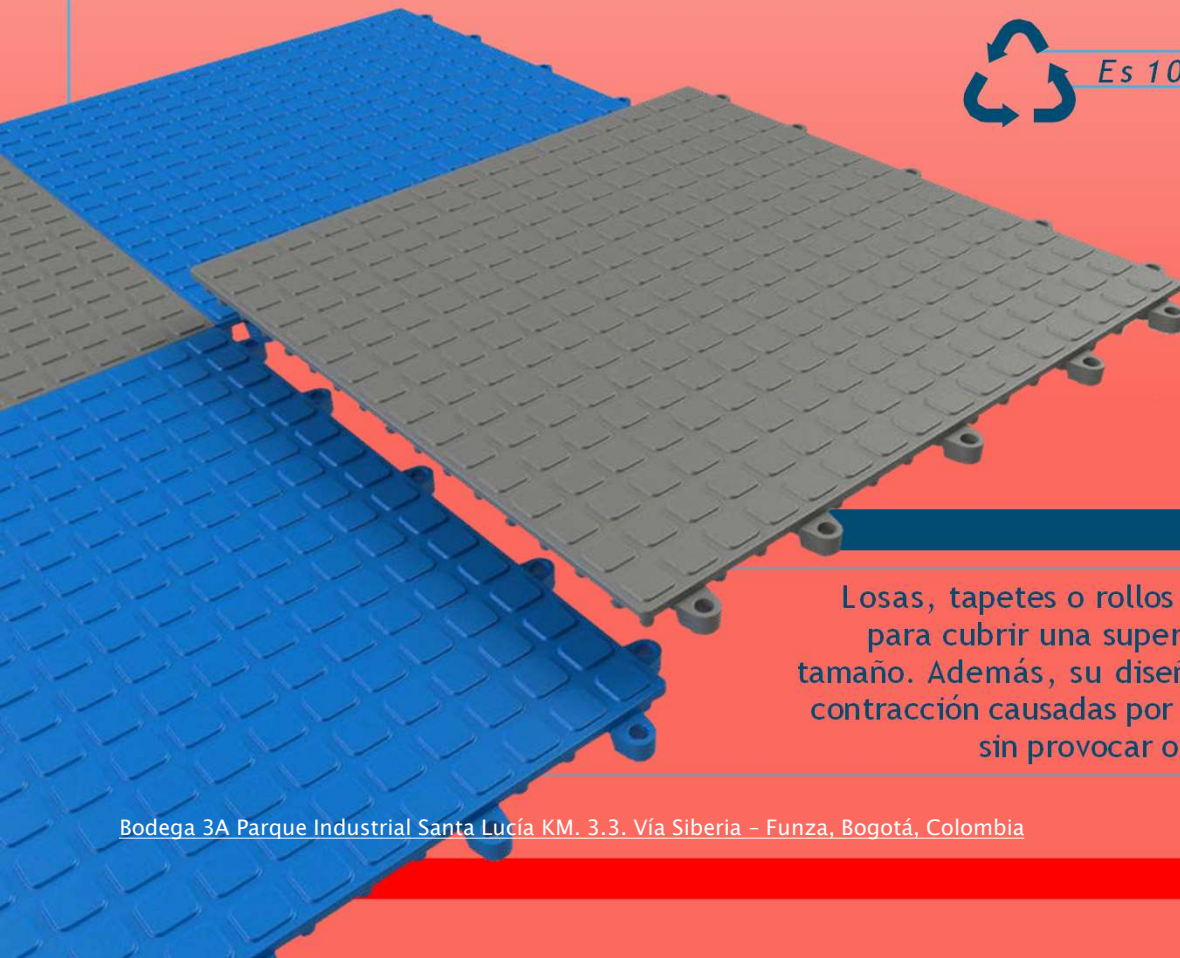

Matenimiento

Fácil y rápido mantenimiento. Es enrollable y muy fácil de manipular.

JARDINES INFANTILES · COLEGIO · CENTROS RECREATIVOS · GIMNASIOS

easdeck seco

- + Aditivos antibacterianos que evitan la proliferación de microorganismos patógenos.
- + Mantiene el balance perfecto entre compresión y estabilidad, proporcionando una superficie ergonómica.
- + Aislante acústico, térmico y eléctrico.

Renueva áreas brindando protección y excelente apariencia

Fácil instalación que no requiere elementos de fijación como clavos, tornillos, adhesivos, y prácticamente ninguna herramienta, únicamente un martillo de goma.

Garantía de 5 años por defectos de fabricación.

Su diseño, materiales y aditivos permiten una expectativa de vida útil de mínimo 15 años.

Es 100% reciclable.

Interconexión

Losas, tapetes o rollos permiten ser ensamblados para cubrir una superficie con cualquier forma o tamaño. Además, su diseño permite la expansión y la contracción causadas por los cambios de temperatura sin provocar ondulaciones en la superficie.

easysdeck

seco

Dimensiones de la losa:

Seguridad

Losa flexible modular

+ ESPECIFICACIONES TÉCNICAS

Tamaño de la losa	305,5 mm x 305,5 mm +/- 1 mm	
Altura / espesor	12,5 mm +/- 0,5 mm	
Movimiento lateral	1,5 mm	
Peso	420 gr +20 gr	
Material	Elastómero poli vinílico (PVC) Flexible	
Dieléctrica (no conductor)	ASTM D 149	500 Voltios
Resistencia a la tracción	ASTM D 412	2750 psi
Tolerancia de temperatura	ASTM D 746	-34.4 C° a 75 C°
Inflamabilidad del material	UL 94 V-O	V-O
Resistividad de volumen	ASTM 257057T	1 x 10 "ohm-cm
Resistencia de aislamiento	UL 82-106	1000 megaohmios / 1000 pies
Clasificación del fuego	A Quemadura horizontal	