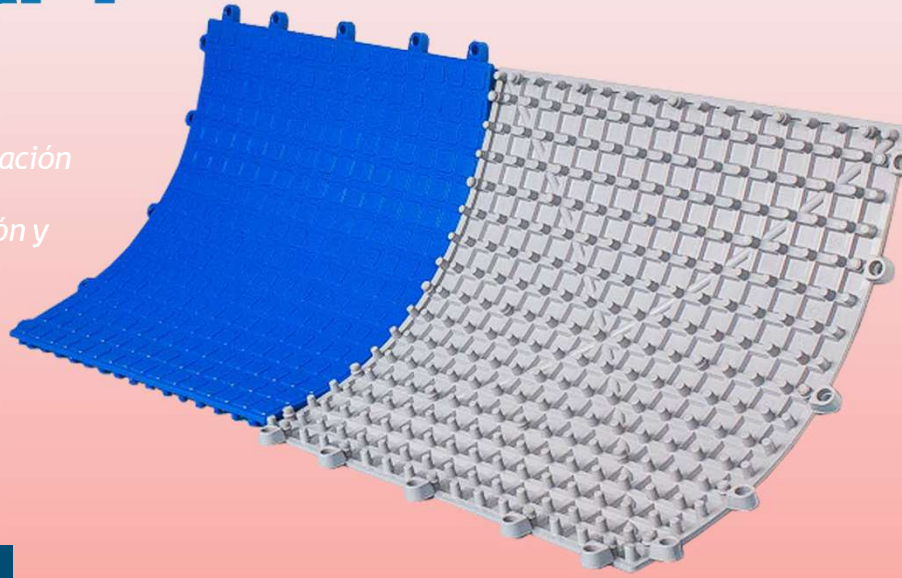

easysdeck seco

Sistema de piso flexible plástico modular para adecuaciones que requieren una superficie segura, ergonómica, higiénica, libre de bacterias, aislada del piso, excelente apariencia y confort para áreas donde se realizan actividades lúdicas y deportivas.

Material:

Policloruro de vinilo con aditivo, 100% virgen para un desempeño optimo.

5 AÑOS
GARANTÍA

02

Flexibilidad

+ Textura sellada que no permite el paso de sólidos al suelo.

easdeck seco

Ideal para todo tipo de actividades en el suelo (ejercicios de gimnasia, practicar yoga, tai chi y muchas más disciplinas)

Matenimiento

Fácil y rápido mantenimiento. Es enrollable y muy fácil de manipular.

JARDINES INFANTILES · COLEGIO · CENTROS RECREATIVOS · GIMNASIOS

easdeck seco

- + Aditivos antibacterianos que evitan la proliferación de microorganismos patógenos.
- + Mantiene el balance perfecto entre compresión y estabilidad, proporcionando una superficie ergonómica.
- + Aislante acústico, térmico y eléctrico.

Renueva áreas brindando protección y excelente apariencia

Fácil instalación que no requiere elementos de fijación como clavos, tornillos, adhesivos, y prácticamente ninguna herramienta, únicamente un martillo de goma.