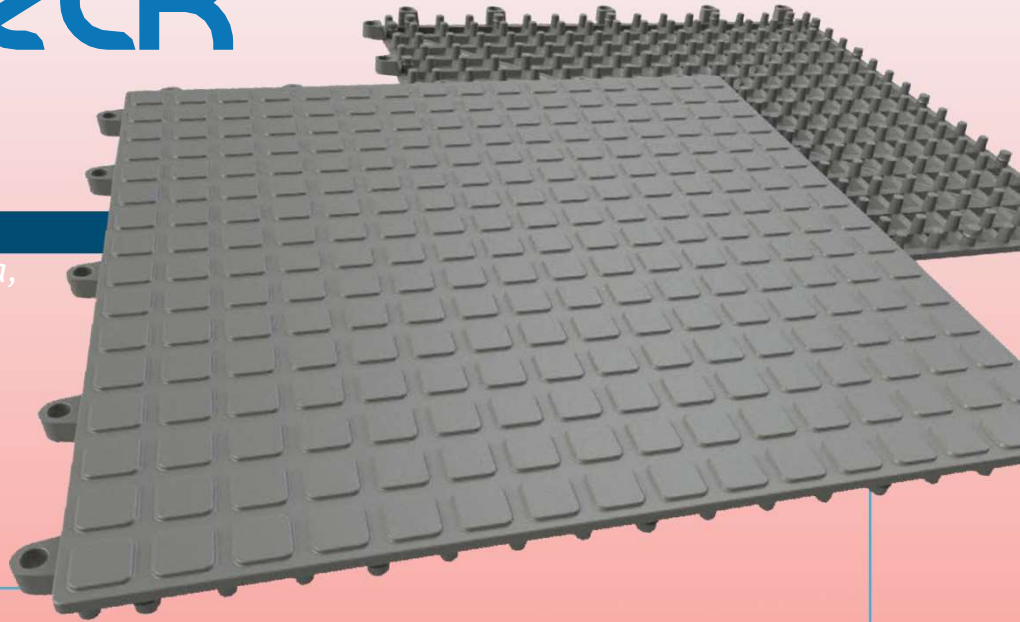

easysdeck seco

Sistema de piso flexible plástico modular para adecuaciones que requieren una superficie segura, ergonómica, higiénica, libre de bacterias, aislada del piso, excelente apariencia y confort para áreas donde se realizan actividades lúdicas y deportivas.

01

Textura Superficie

Antidelizante

Antibacterial

Flexible

Enrollable

Reverso
Estructura de apoyo

Suavidad

Material:

Policloruro de vinilo con aditivo, 100% virgen para un desempeño optimo.

5 AÑOS
GARANTÍA

02

Flexibilidad

+ Textura sellada que no permite el paso de sólidos al suelo.

easdeck seco

Ideal para todo tipo de actividades en el suelo (ejercicios de gimnasia, practicar yoga, tai chi y muchas más disciplinas)

Ergonómico

Colores disponibles:

Más de 23 opciones de color te permiten crear un diseño único

Pigmentos de baja decoloración y baja migración, logrando la mejor estabilidad del color

Estructura inferior que amortigua el impacto, proporcionando ergonomía, seguridad y confort.