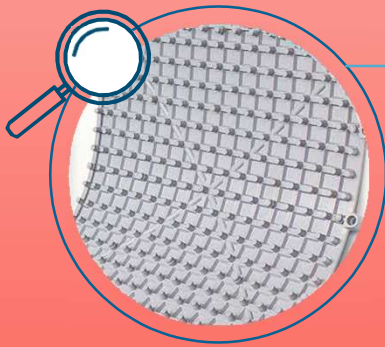

01

Textura Superficie

Antidelizante

Antibacterial

Flexible

Enrollable

Reverso
Estructura de apoyo

Suavidad

Material:

Policloruro de vinilo con aditivo, 100% virgen para un desempeño optimo.

5 AÑOS
GARANTÍA

02

Flexibilidad

+ Textura sellada que no permite el paso de sólidos al suelo.

easdeck seco

Ideal para todo tipo de actividades en el suelo (ejercicios de gimnasia, practicar yoga, tai chi y muchas más disciplinas)

Ergonómico

Colores disponibles:

Más de 23 opciones de color te permiten crear un diseño único

Pigmentos de baja decoloración y baja migración, logrando la mejor estabilidad del color

Estructura inferior que amortigua el impacto, proporcionando ergonomía, seguridad y confort.

Matenimiento

Fácil y rápido mantenimiento. Es enrollable y muy fácil de manipular.

JARDINES INFANTILES · COLEGIO · CENTROS RECREATIVOS · GIMNASIOS

easdeck seco

- + Aditivos antibacterianos que evitan la proliferación de microorganismos patógenos.
- + Mantiene el balance perfecto entre compresión y estabilidad, proporcionando una superficie ergonómica.
- + Aislante acústico, térmico y eléctrico.