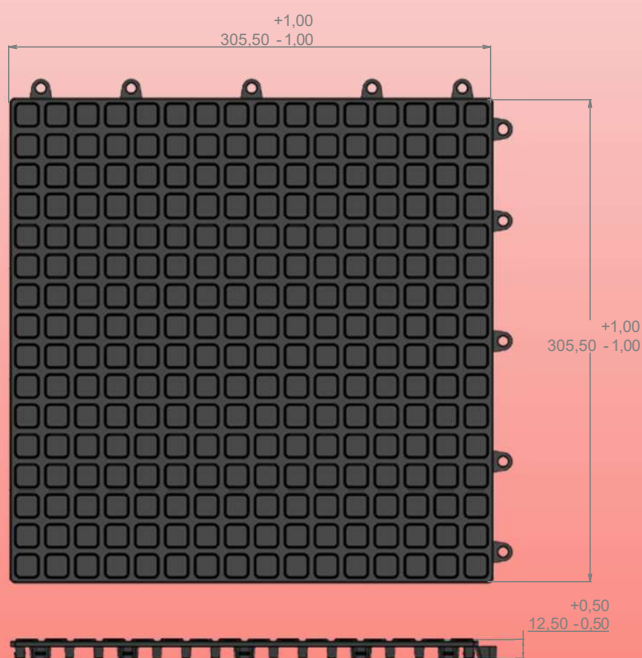

easysdeck

seco

Dimensiones de la losa:

Seguridad

Losa flexible modular

+ ESPECIFICACIONES TÉCNICAS

Tamaño de la losa	305,5 mm x 305,5 mm +/- 1 mm	
Altura / espesor	12,5 mm +/- 0,5 mm	
Movimiento lateral	1,5 mm	
Peso	420 gr +20 gr	
Material	Elastómero poli vinílico (PVC) Flexible	
Dieléctrica (no conductor)	ASTM D 149	500 Voltios
Resistencia a la tracción	ASTM D 412	2750 psi
Tolerancia de temperatura	ASTM D 746	-34.4 C° a 75 C°
Inflamabilidad del material	UL 94 V-O	V-O
Resistividad de volumen	ASTM 257057T	1 x 10 "ohm-cm
Resistencia de aislamiento	UL 82-106	1000 megaohmios / 1000 pies
Clasificación del fuego	A Quemadura horizontal	