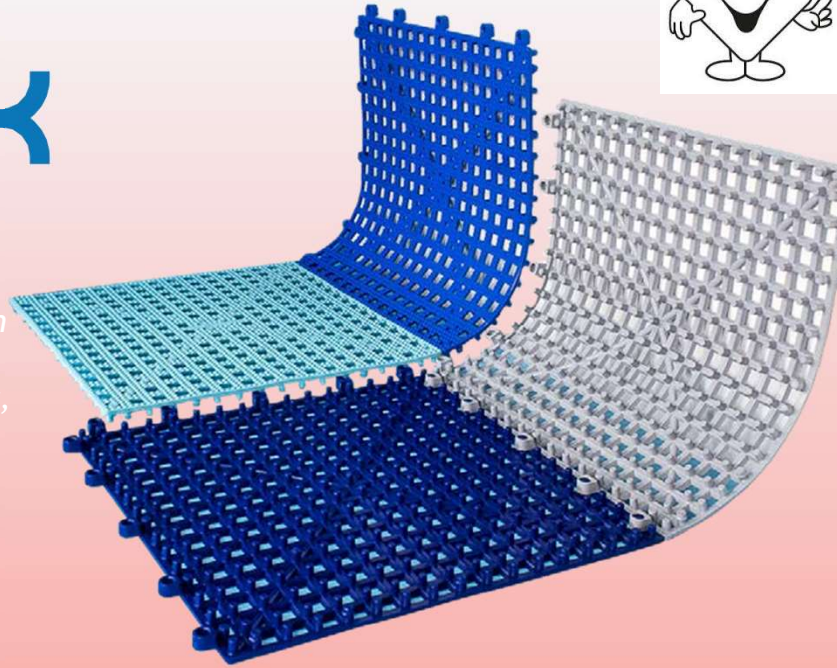

easydeck

aqua

Piso flexible modular, ideal para zonas húmedas en donde se requiere mantener superficies aisladas de la humedad para brindar seguridad, ergonomía e higiene.

Antidelizante

Antibacterial

Drenante

Flexible

01

Textura Superficie

Reverso Estructura de apoyo

Antibacterial

Material:

Policloruro de vinilo con aditivo, 100% virgen para un desempeño óptimo. Noporoso, loque inhibe el crecimiento de bacterias.

Renueva áreas brindando protección y excelente apariencia

Fácil instalación que no requiere elementos de fijación como clavos, tornillos, adhesivos, y prácticamente ninguna herramienta, únicamente un martillo de goma.