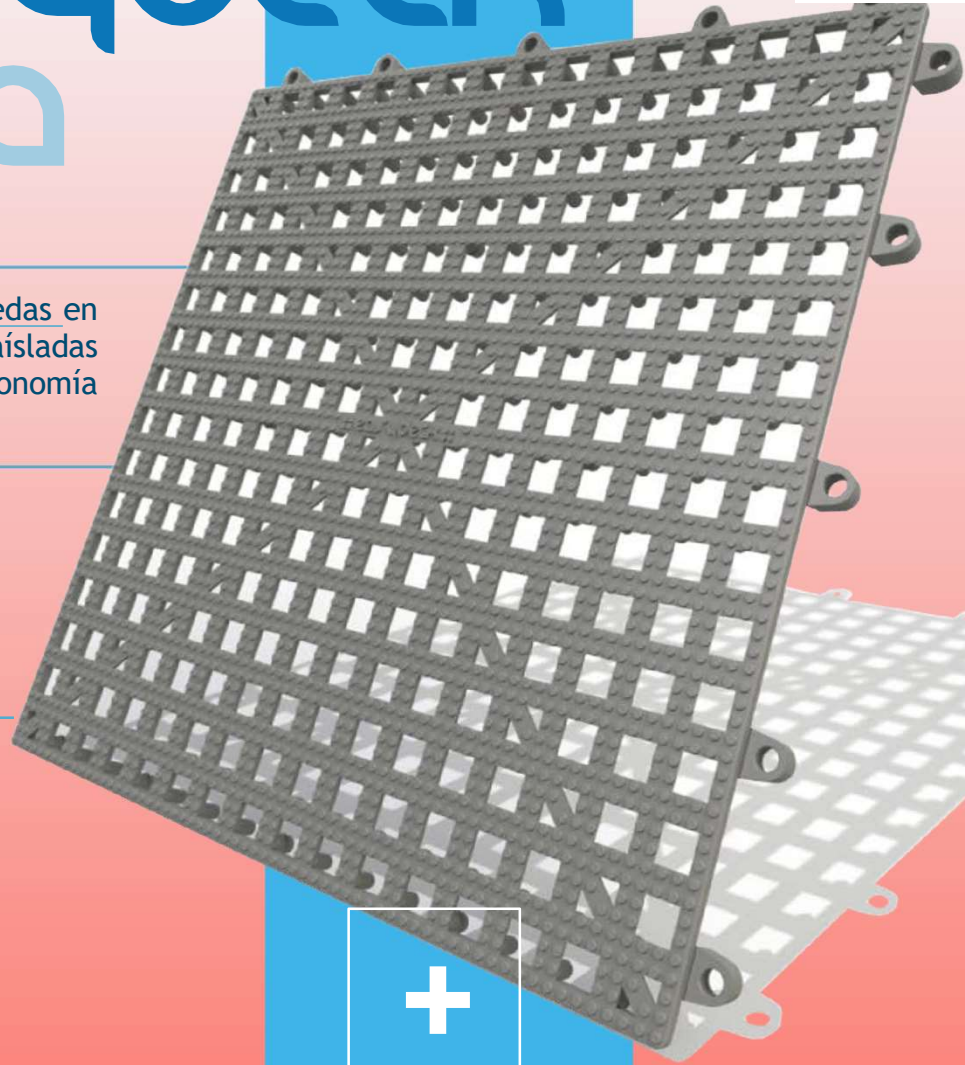

easydeck

aqua

Piso flexible modular, ideal para zonas húmedas en donde se requiere mantener superficies aisladas de la humedad para brindar seguridad, ergonomía e higiene.

Antidelizante

Antibacterial

Drenante

Flexible

01

Textura Superficie

Reverso Estructura de apoyo

Antibacterial

Material:

Policloruro de vinilo con aditivo, 100% virgen para un desempeño óptimo. Noporoso, loque inhibe el crecimiento de bacterias.