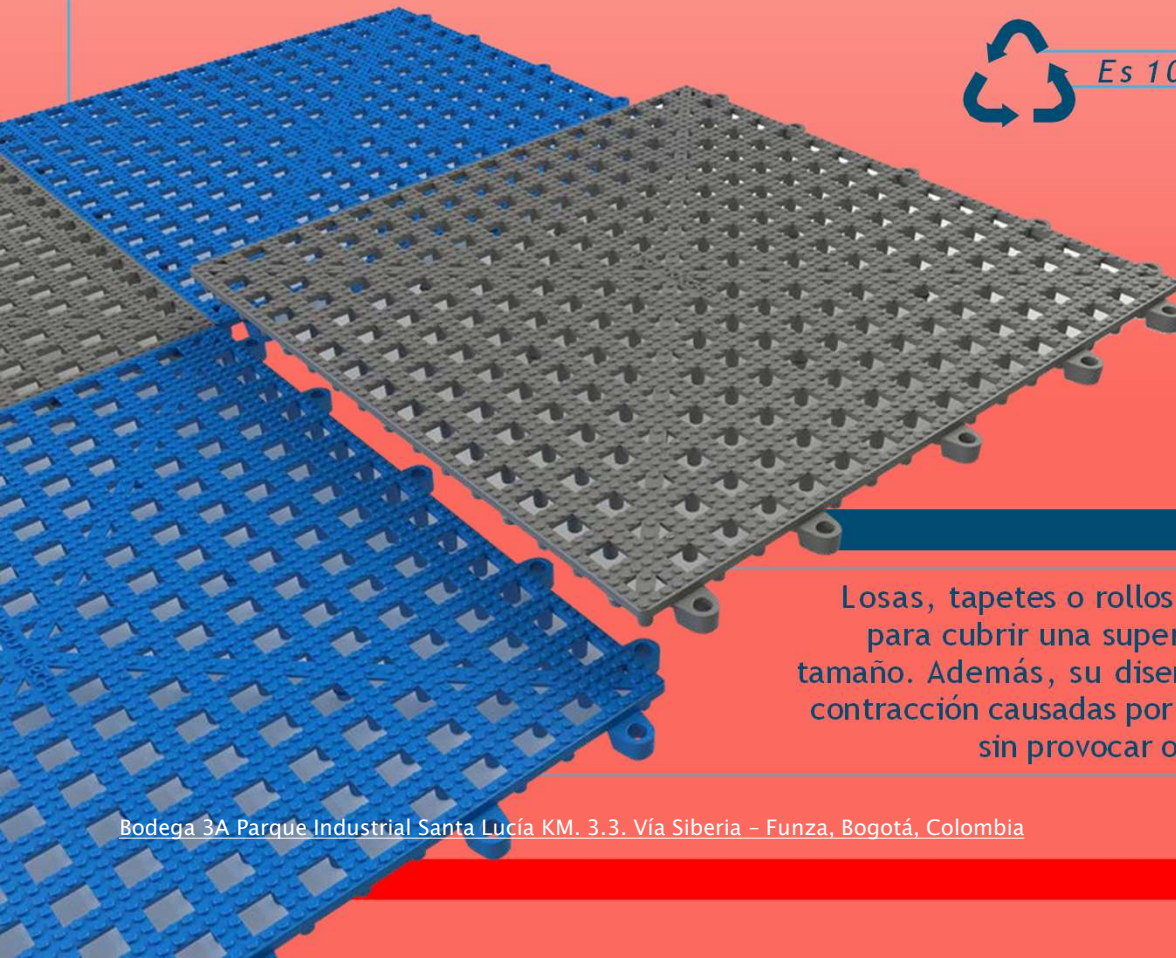

Flexible

01

Textura Superficie

Reverso Estructura de apoyo

Antibacterial

Material:

Policloruro de vinilo con aditivo, 100% virgen para un desempeño óptimo. Noporoso, loque inhibe el crecimiento de bacterias.

Renueva áreas brindando protección y excelente apariencia

Fácil instalación que no requiere elementos de fijación como clavos, tornillos, adhesivos, y prácticamente ninguna herramienta, únicamente un martillo de goma.

Garantía de 5 años por defectos de fabricación.

Su diseño, materiales y aditivos permiten una expectativa de vida útil de mínimo 15 años.

Es 100% reciclable.

Interconexión

Losas, tapetes o rollos permiten ser ensamblados para cubrir una superficie con cualquier forma o tamaño. Además, su diseño permite la expansión y la contracción causadas por los cambios de temperatura sin provocar ondulaciones en la superficie.

easydeck

AQUAV2

Dimensiones de la losa:

Versátil

Losa flexible modular

+ ESPECIFICACIONES TÉCNICAS

| | | |
|-----------------------------|---|-----------------------------|
| Tamaño de la losa | 305,5 mm x 305,5 mm +/- 1 mm | |
| Altura / espesor | 12,5 mm +/- 0,5 mm | |
| Ancho de las orificios | 11 mm +/- 0,5 mm | |
| Movimiento lateral | 1,5 mm | |
| Peso | 390 gr +/- 10 gr | |
| Material | Elastómero poli vinílico (PVC) Flexible | |
| Dieléctrica (no conductor) | ASTM D 149 | 500 Voltios |
| Resistencia a la tracción | ASTM D 412 | 2750 psi |
| Tolerancia de temperatura | ASTM D 746 | -34.4 C° a 75 C° |
| Inflamabilidad del material | UL 94 V-O | V-O |
| Resistividad de volumen | ASTM 257057T | 1 x 10 ¹⁰ ohm-cm |
| Resistencia de aislamiento | UL 82-106 | 1000 megaohmios / 1000 pies |
| Clasificación del fuego | A Quemadura horizontal | |