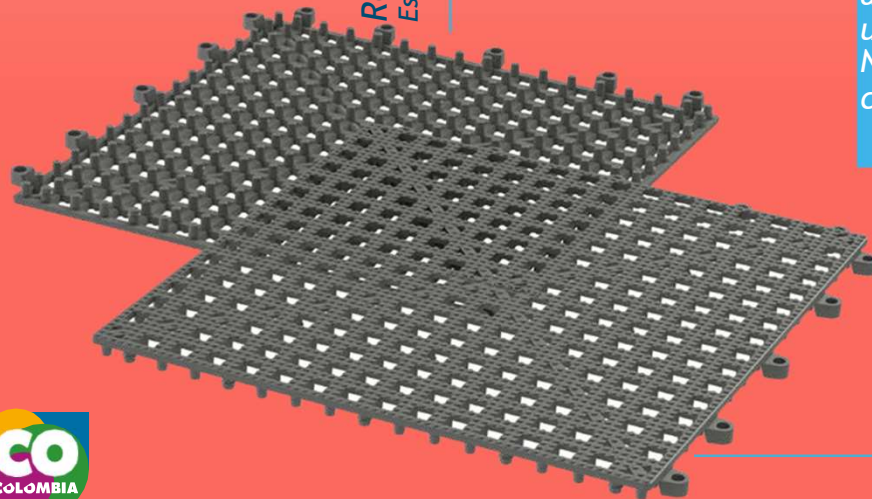

easydeck

aqua

Piso flexible modular, ideal para zonas húmedas en donde se requiere mantener superficies aisladas de la humedad para brindar seguridad, ergonomía e higiene.

Antidelizante

Antibacterial

Drenante

Flexible

01

Textura Superficie

Reverso Estructura de apoyo

Antibacterial

Material:

Policloruro de vinilo con aditivo, 100% virgen para un desempeño óptimo. Noporoso, loque inhibe el crecimiento de bacterias.

5 AÑOS
GARANTÍA

02

Antideslizante

+ Combina colores y personaliza tus espacios con un toque único

easdeck aqua

Textura de excelente apariencia
que permite proteger y
transformar áreas en muy poco
tiempo.

Flexible

easydeck

AQUAV2

Dimensiones de la losa:

Versátil

Losa flexible modular

+ ESPECIFICACIONES TÉCNICAS

| | | |
|-----------------------------|---|-----------------------------|
| Tamaño de la losa | 305,5 mm x 305,5 mm +/- 1 mm | |
| Altura / espesor | 12,5 mm +/- 0,5 mm | |
| Ancho de las orificios | 11 mm +/- 0,5 mm | |
| Movimiento lateral | 1,5 mm | |
| Peso | 390 gr +/- 10 gr | |
| Material | Elastómero poli vinílico (PVC) Flexible | |
| Dieléctrica (no conductor) | ASTM D 149 | 500 Voltios |
| Resistencia a la tracción | ASTM D 412 | 2750 psi |
| Tolerancia de temperatura | ASTM D 746 | -34.4 C° a 75 C° |
| Inflamabilidad del material | UL 94 V-O | V-O |
| Resistividad de volumen | ASTM 257057T | 1 x 10 ¹⁰ ohm-cm |
| Resistencia de aislamiento | UL 82-106 | 1000 megaohmios / 1000 pies |
| Clasificación del fuego | A Quemadura horizontal | |