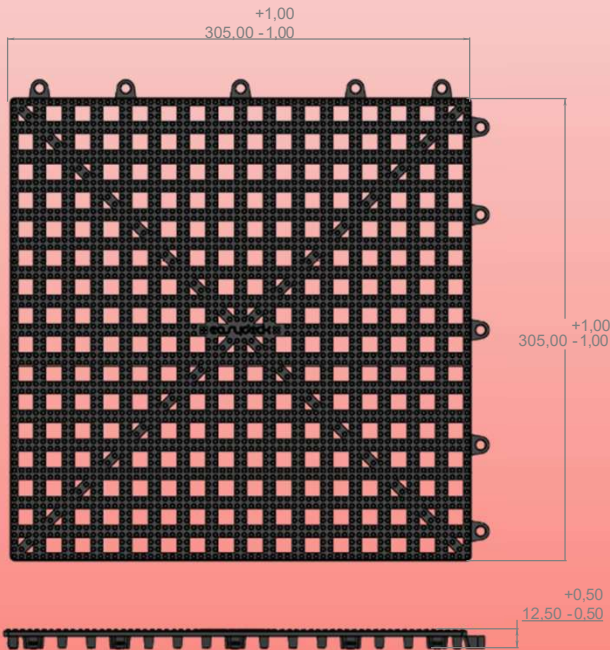

easydeck

AQUAV2

Dimensiones de la losa:

Versátil

Losa flexible modular

+ ESPECIFICACIONES TÉCNICAS

| | | |
|-----------------------------|---|-----------------------------|
| Tamaño de la losa | 305,5 mm x 305,5 mm +/- 1 mm | |
| Altura / espesor | 12,5 mm +/- 0,5 mm | |
| Ancho de las orificios | 11 mm +/- 0,5 mm | |
| Movimiento lateral | 1,5 mm | |
| Peso | 390 gr +/- 10 gr | |
| Material | Elastómero poli vinílico (PVC) Flexible | |
| Dieléctrica (no conductor) | ASTM D 149 | 500 Voltios |
| Resistencia a la tracción | ASTM D 412 | 2750 psi |
| Tolerancia de temperatura | ASTM D 746 | -34.4 C° a 75 C° |
| Inflamabilidad del material | UL 94 V-O | V-O |
| Resistividad de volumen | ASTM 257057T | 1 x 10 ¹⁰ ohm-cm |
| Resistencia de aislamiento | UL 82-106 | 1000 megaohmios / 1000 pies |
| Clasificación del fuego | A Quemadura horizontal | |