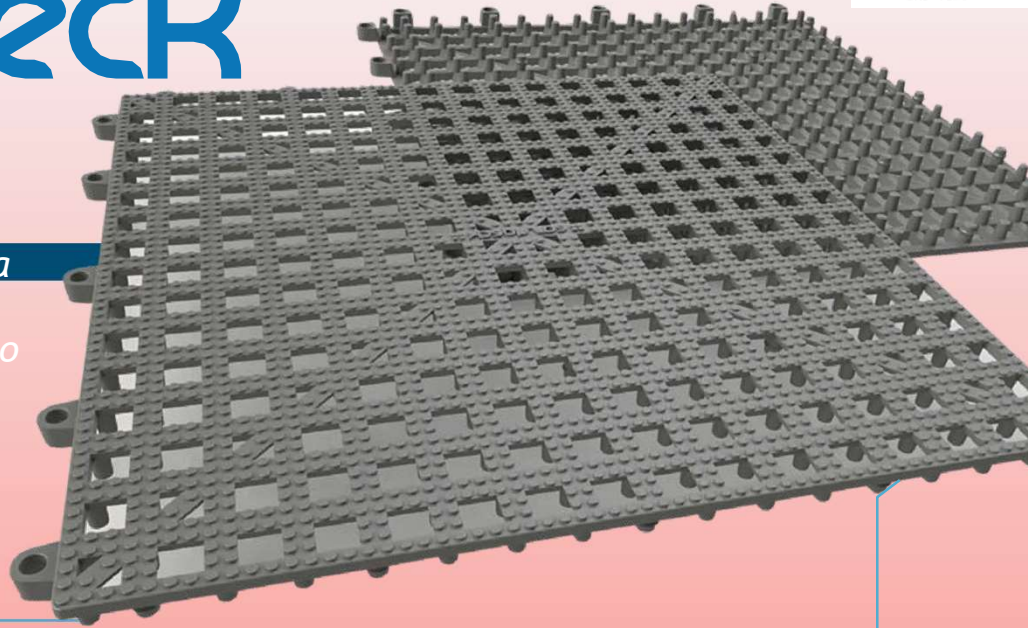

easydeck

aqua

Piso flexible modular, ideal para zonas húmedas en donde se requiere mantener superficies aisladas de la humedad para brindar seguridad, ergonomía e higiene.

Antidelizante

Antibacterial

Drenante

Flexible

01

Textura Superficie

Reverso Estructura de apoyo

Antibacterial

Material:

Policloruro de vinilo con aditivo, 100% virgen para un desempeño óptimo. Noporoso, loque inhibe el crecimiento de bacterias.

Colores disponibles:

Más de 23 opciones de color te permiten
crear un diseño único

Pigmentos de baja decoloración y
baja migración, logrando la mejor
estabilidad del color

Sistema de orificios de drenaje: permite que
el aire y la humedad circulen libremente por
debajo, facilitando drenado y secado rápido.