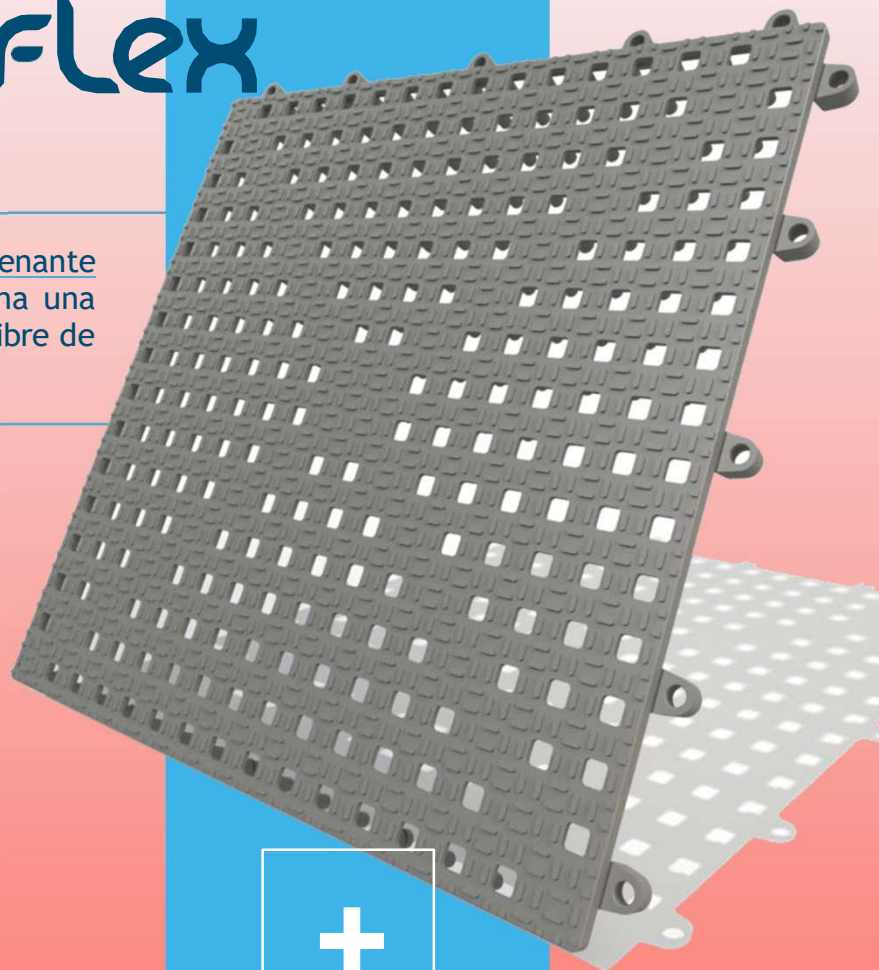

easysdeck sport-flex

Sistema de piso flexible plástico modular drenante para adecuación de pisos, que proporciona una superficie segura, ergonómica, higiénica, libre de bacterias y aislada de la humedad.

Antideslizante

Antibacterial

Drenante

Absorción de impactos

01

Textura Superficie

Reverso Estructura de apoyo

Antideslizante

Material:

Policloruro de vinilo 100% virgen, con aditivo para un óptimo desempeño. Es no poroso, inhibiendo el crecimiento de bacterias.

5 AÑOS
GARANTÍA

02

Drenante

+ Combina colores y personaliza tus espacios con un toque único

easdeck sport-flex

Superficie antideslizante

que proporciona un excelente coeficiente de fricción, logrando así mayor seguridad

Seguridad

Colores disponibles:

Más de 23 opciones de color te permiten crear un diseño único