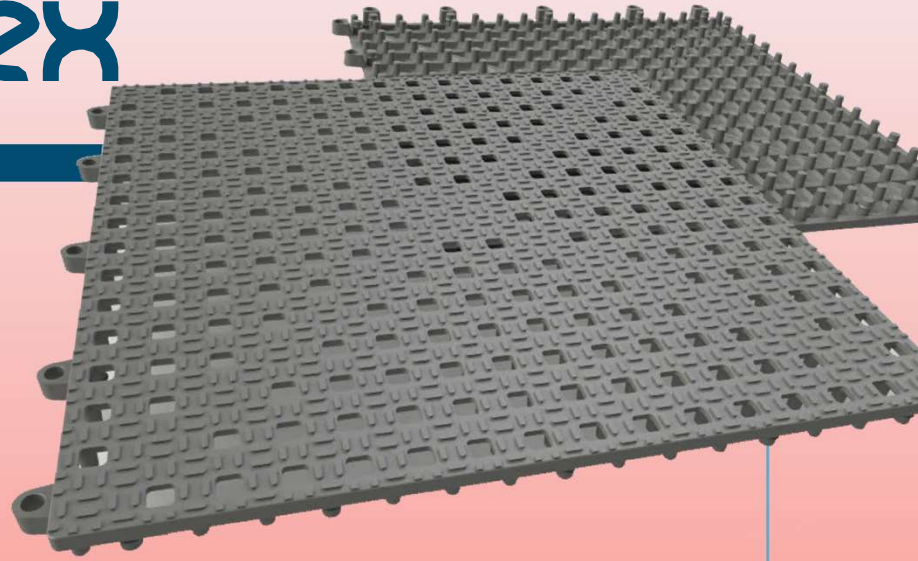

easysdeck sport-flex

Sistema de piso flexible plástico modular drenante para adecuación de pisos, que proporciona una superficie segura, ergonómica, higiénica, libre de bacterias y aislada de la humedad.

Antideslizante

Antibacterial

Drenante

Absorción de impactos

01

Textura Superficie

Reverso Estructura de apoyo

Antideslizante

Material:

Policloruro de vinilo 100% virgen, con aditivo para un óptimo desempeño. Es no poroso, inhibiendo el crecimiento de bacterias.

5 AÑOS
GARANTÍA

02

Drenante

+ Combina colores y personaliza tus espacios con un toque único

easdeck sport-flex

Superficie antideslizante

que proporciona un excelente coeficiente de fricción, logrando así mayor seguridad

Seguridad

Colores disponibles:

Más de 23 opciones de color te permiten crear un diseño único