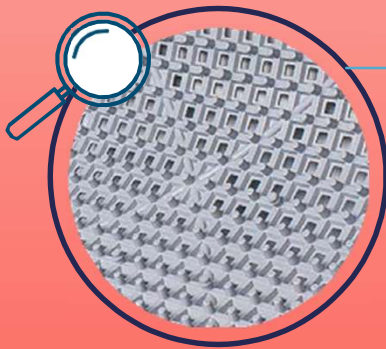

easdeck sport-flex

Superficie antideslizante

que proporciona un excelente coeficiente de fricción, logrando así mayor seguridad

Seguridad

Colores disponibles:

Más de 23 opciones de color te permiten crear un diseño único

Pigmentos de baja decoloración y baja migración, logrando la mejor estabilidad del color

Sistema de orificios de drenaje y ventilación, que garantizan una superficie de juego con excelente tracción bajo diversas condiciones climáticas.