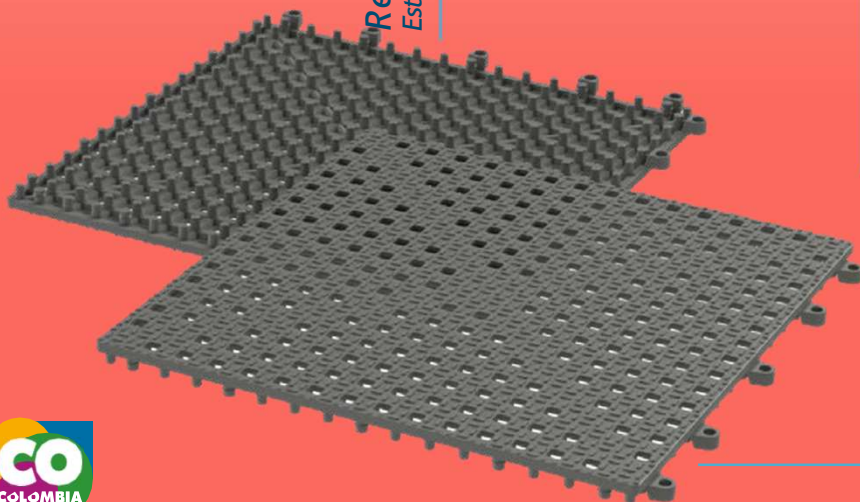

easysdeck sport-flex

Sistema de piso flexible plástico modular drenante para adecuación de pisos, que proporciona una superficie segura, ergonómica, higiénica, libre de bacterias y aislada de la humedad.

Antideslizante

Antibacterial

Drenante

Absorción de impactos

01

Textura Superficie

Reverso Estructura de apoyo

Antideslizante

Material:

Policloruro de vinilo 100% virgen, con aditivo para un óptimo desempeño. Es no poroso, inhibiendo el crecimiento de bacterias.

5 AÑOS
GARANTÍA

02

Drenante

+ Combina colores y personaliza tus espacios con un toque único

easdeck sport-flex

Superficie antideslizante

que proporciona un excelente coeficiente de fricción, logrando así mayor seguridad

Seguridad

Colores disponibles:

Más de 23 opciones de color te permiten crear un diseño único