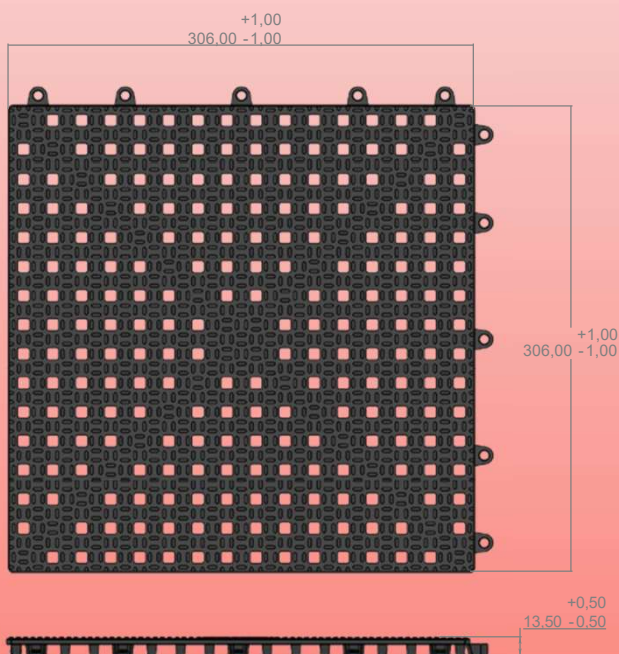

easysydeck sport-flex

Dimensiones de la losa:

Amortiguación

Losa flexible modular

+ ESPECIFICACIONES TÉCNICAS

Tamaño de la losa	306 mm x 306 mm +/- 1 mm	
Altura / espesor	13,5 mm +/- 0,5 mm	
Ancho de las orificios	8,2 mm +/- 0,5 mm	
Movimiento lateral	1,5 mm	
Peso	545 gr + 20 gr	
Material	Elastómero poli vinílico (PVC) Flexible	
Dieléctrica (no conductor)	ASTM D 149	500 Voltios
Resistencia a la tracción	ASTM D 412	2750 psi
Tolerancia de temperatura	ASTM D 746	-34.4 C° a 75 C°
Inflamabilidad del material	UL 94 V-O	V-O
Resistividad de volumen	ASTM 257057T	1 x 10 "ohm-cm
Resistencia de aislamiento	UL 82-106	1000 megaohmios / 1000 pies
Clasificación del fuego	A Quemadura horizontal	