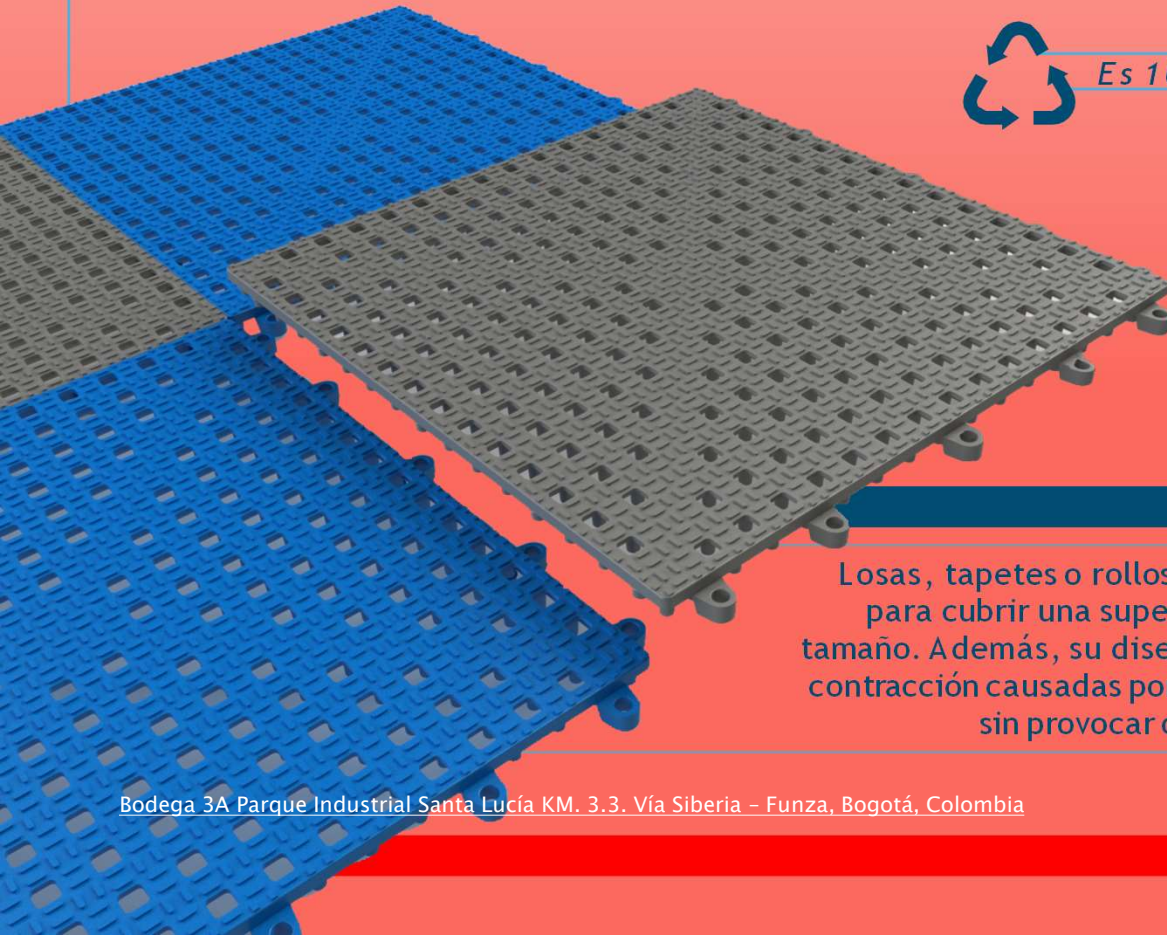

Renueva áreas brindando protección y excelente apariencia

Fácil instalación que no requiere elementos de fijación como clavos, tornillos, adhesivos, y prácticamente ninguna herramienta, únicamente un martillo de goma.

Garantía de 5 años por defectos de fabricación.

Su diseño, materiales y aditivos permiten una expectativa de vida útil de mínimo 15 años.

Es 100% reciclable.

Interconexión

Losas, tapetes o rollos permiten ser ensamblados para cubrir una superficie con cualquier forma o tamaño. Además, su diseño permite la expansión y la contracción causadas por los cambios de temperatura sin provocar ondulaciones en la superficie.