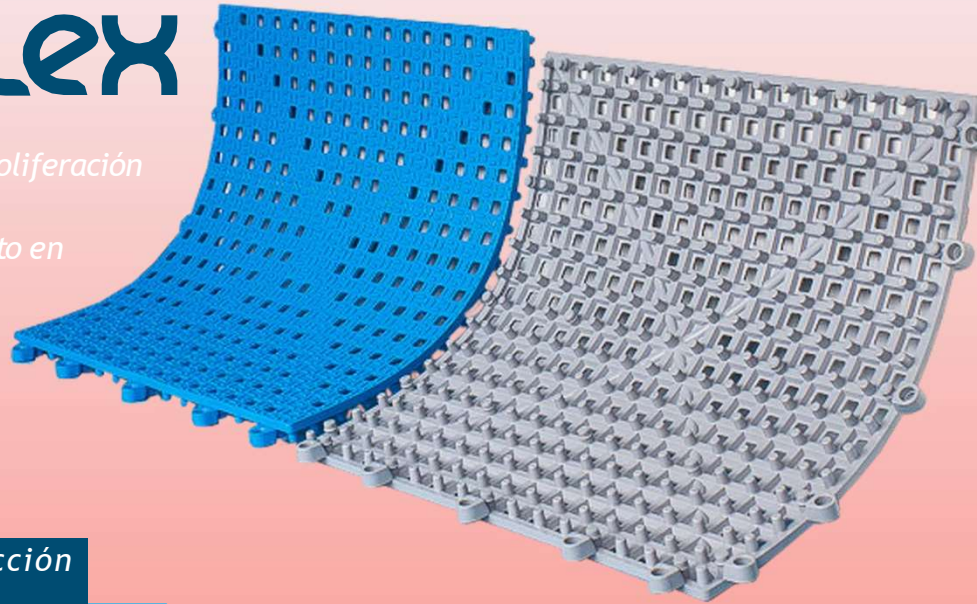

easdeck sport-flex

- + Aditivos antibacterianos que evitan la proliferación de microorganismos patógenos.
- + Alta amortiguación que reduce el impacto en articulaciones, extremidades y posibles lesiones.

Renueva áreas brindando protección y excelente apariencia

Fácil instalación que no requiere elementos de fijación como clavos, tornillos, adhesivos, y prácticamente ninguna herramienta, únicamente un martillo de goma.

Garantía de 5 años por defectos de fabricación.

Su diseño, materiales y aditivos permiten una expectativa de vida útil de mínimo 15 años.

Es 100% reciclable.