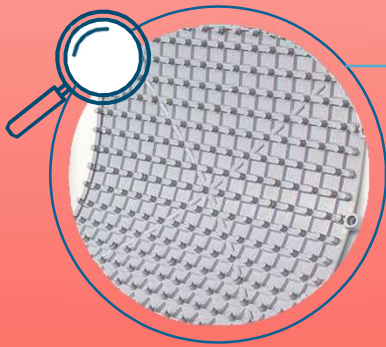

# 01

Textura Superficie

Reverso Estructura de apoyo

Resistencia

Material:

Policloruro de vinilo con aditivo, 100% virgen para un desempeño optimo.

**5** AÑOS GARANTÍA

## liso

Superficie con textura que brinda apariencia profesional con efectos ópticos, además es antideslizante, suave y segura. Ideal para realizar actividades deportivas con más seguridad y comodidad.

### Colores disponibles:

Más de 23 opciones de color te permiten crear un diseño único

Pigmentos de baja decoloración y baja migración, logrando la mejor estabilidad del color

Estructura inferior que amortigua el impacto, proporcionando ergonomía seguridad y confort. Su textura de bajo relieve hacen que sea de fácil limpieza.