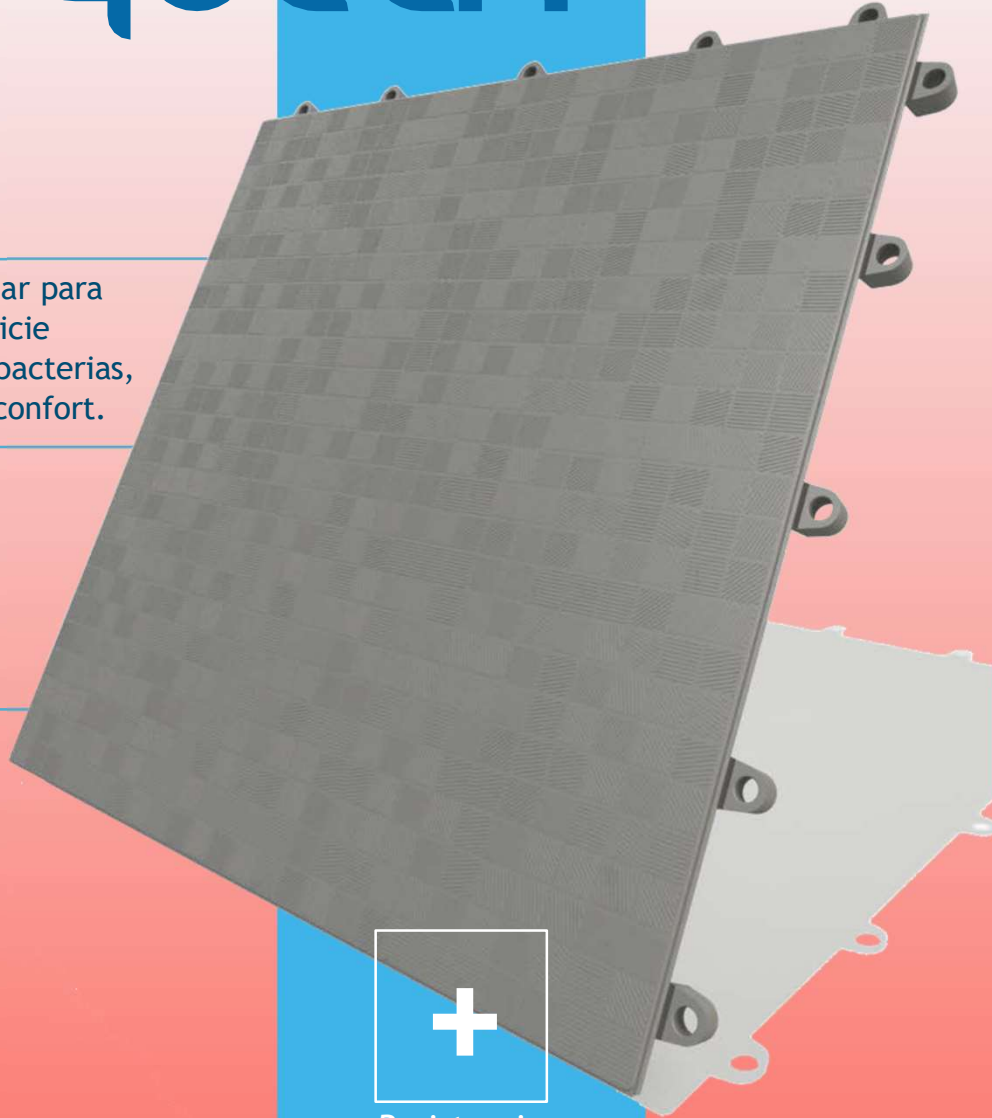

# easydeck liso

Sistema de piso flexible plástico modular para adecuaciones que requieren una superficie segura, ergonómica, higiénica, libre de bacterias, aislada del piso, excelente apariencia y confort.

# 01

Textura Superficie

Reverso Estructura de apoyo

Resistencia

Material:

Policloruro de vinilo con aditivo, 100% virgen para un desempeño optimo.

**5** AÑOS GARANTÍA