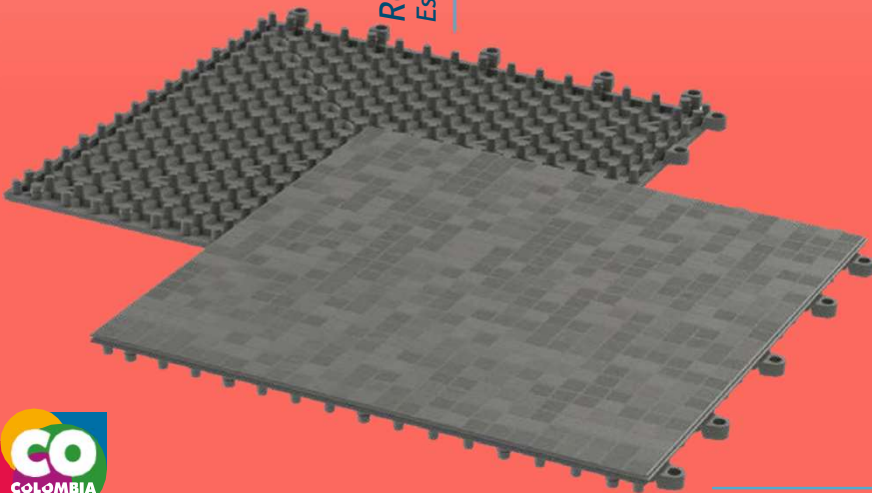

# easydeck liso

Sistema de piso flexible plástico modular para adecuaciones que requieren una superficie segura, ergonómica, higiénica, libre de bacterias, aislada del piso, excelente apariencia y confort.

# 01

Textura Superficie

Reverso Estructura de apoyo

Resistencia

Material:

Policloruro de vinilo con aditivo, 100% virgen para un desempeño optimo.

**5** AÑOS GARANTÍA

## liso

Superficie con textura que brinda apariencia profesional con efectos ópticos, además es antideslizante, suave y segura. Ideal para realizar actividades deportivas con más seguridad y comodidad.

### Interconexión

Losas, tapetes o rollos permiten ser ensamblados para cubrir una superficie con cualquier forma o tamaño. Además, su diseño permite la expansión y la contracción causadas por los cambios de temperatura sin provocar ondulaciones en la superficie.