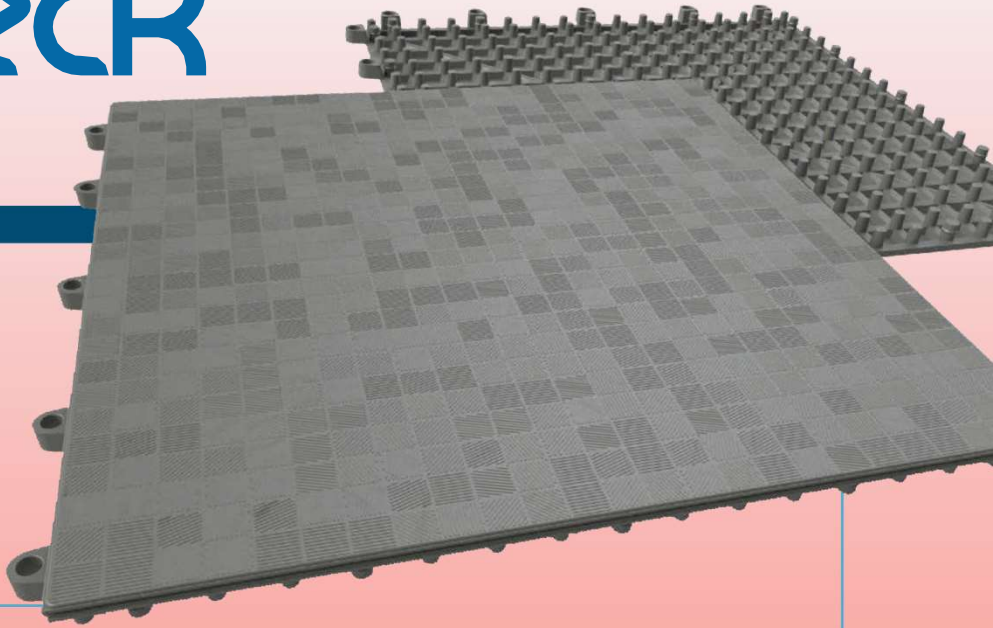

easdeck

liso

Superficie con textura que brinda apariencia profesional con efectos ópticos, además es antideslizante, suave y segura. Ideal para realizar actividades deportivas con más seguridad y comodidad.